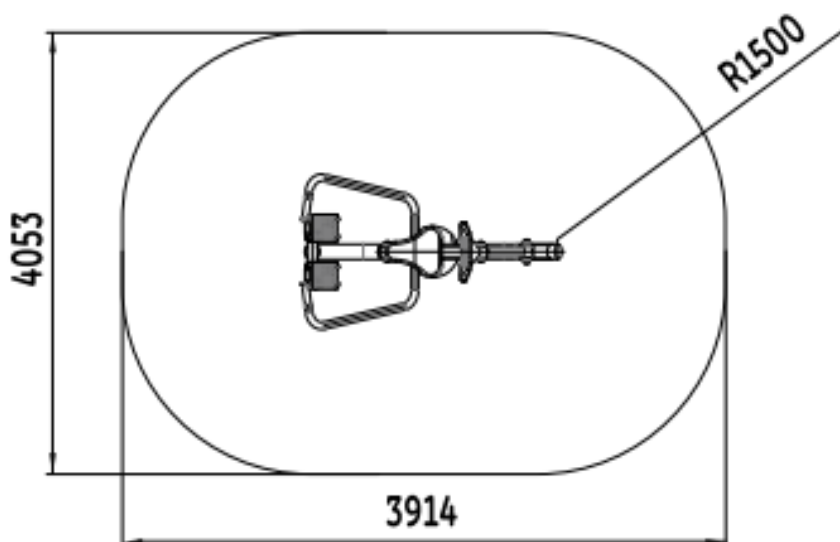

Technisch productblad Roeitrainer, type FR015

Vrije valhoogte:	75 cm
Valdempende ondergrond:	ja (conform EN16630)
Leeftijdsadvies:	vanaf 14 jaar
Lengteadvies:	vanaf 140 cm

Benodigd oppervlak

Inclusief veilige ruimte conform EN16630