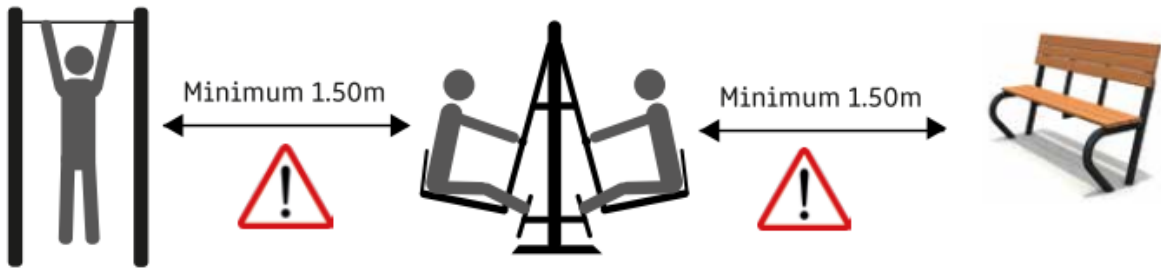

Technisch productblad Roeitrainer, type FR015

Vrije valhoogte:	75 cm
Valdempende ondergrond:	ja (conform EN16630)
Leeftijdsadvies:	vanaf 14 jaar
Lengteadvies:	vanaf 140 cm

Benodigd oppervlak

Inclusief veilige ruimte conform EN16630

Afmetingen

Vrije ruimte

Minimale benodigde ruimte tussen elk apparaat en obstakel volgens de norm.

Waarschuwing: door het niet naleven van de installatie- en onderhoudsinstructie van dit toestel kan de garantie vervallen.