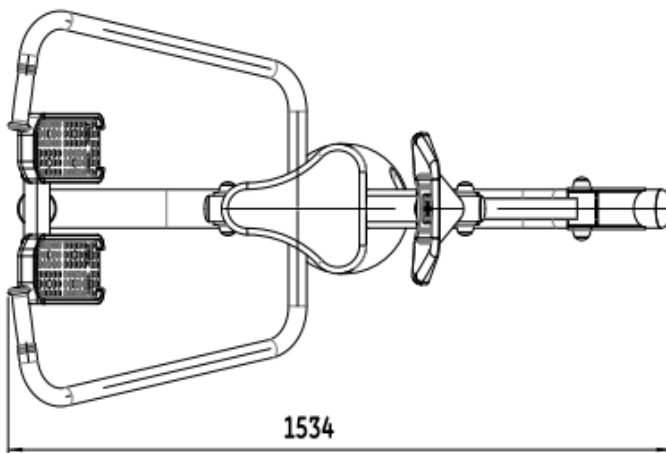

Afmetingen