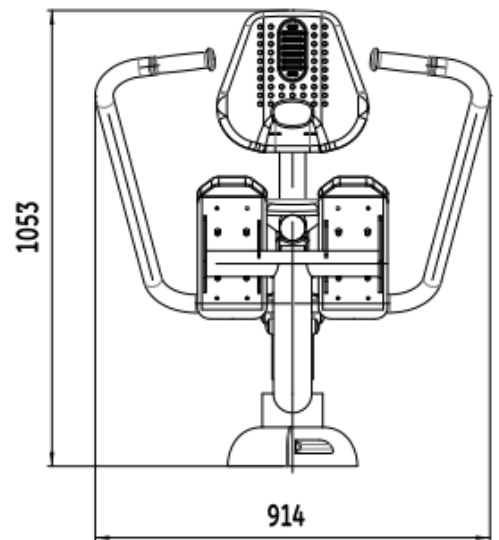

Afmetingen