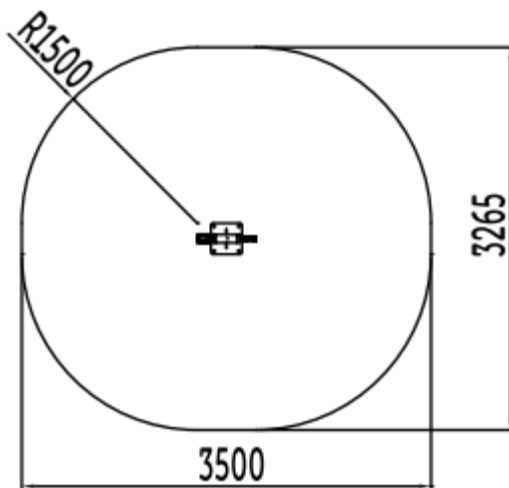

Technisch productblad Fietstrainer (Stoelfiets) type FR009

Vrije valhoogte: 0 cm
Valdempende ondergrond: nee (conform EN16630)
Leeftijdsadvies: vanaf 14 jaar
Lengteadvies: vanaf 140 cm

Benodigd oppervlak
Inclusief veilige ruimte conform EN16630