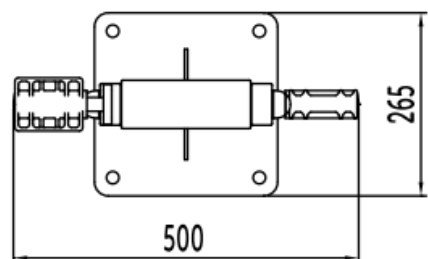

Afmetingen