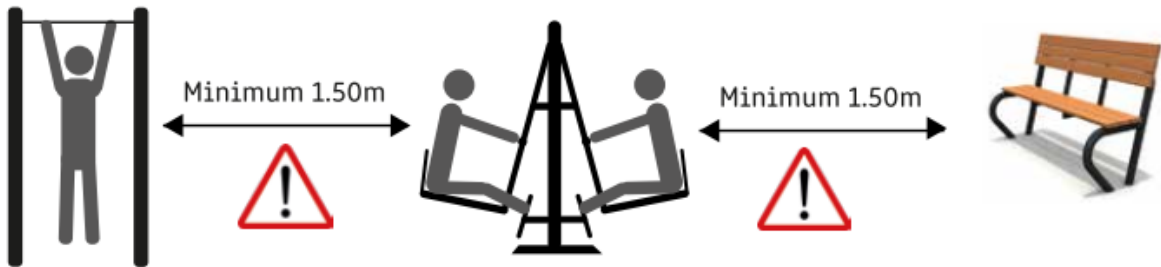

Technisch productblad Fietstrainer (Stoelfiets) type FR009

Vrije valhoogte: 0 cm
Valdempende ondergrond: nee (conform EN16630)
Leeftijdsadvies: vanaf 14 jaar
Lengteadvies: vanaf 140 cm

Benodigd oppervlak
Inclusief veilige ruimte conform EN16630

Afmetingen

Vrije ruimte

Minimale benodigde ruimte tussen elk apparaat en obstakel volgens de norm.

Waarschuwing: door het niet naleven van de installatie- en onderhoudsinstructie van dit toestel kan de garantie vervallen.