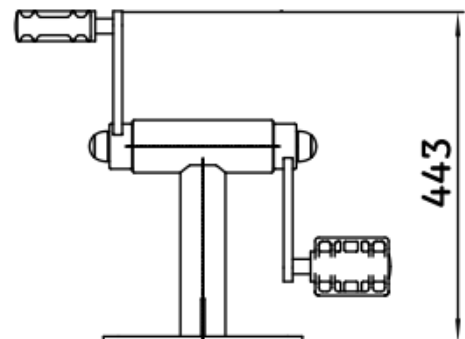

Afmetingen